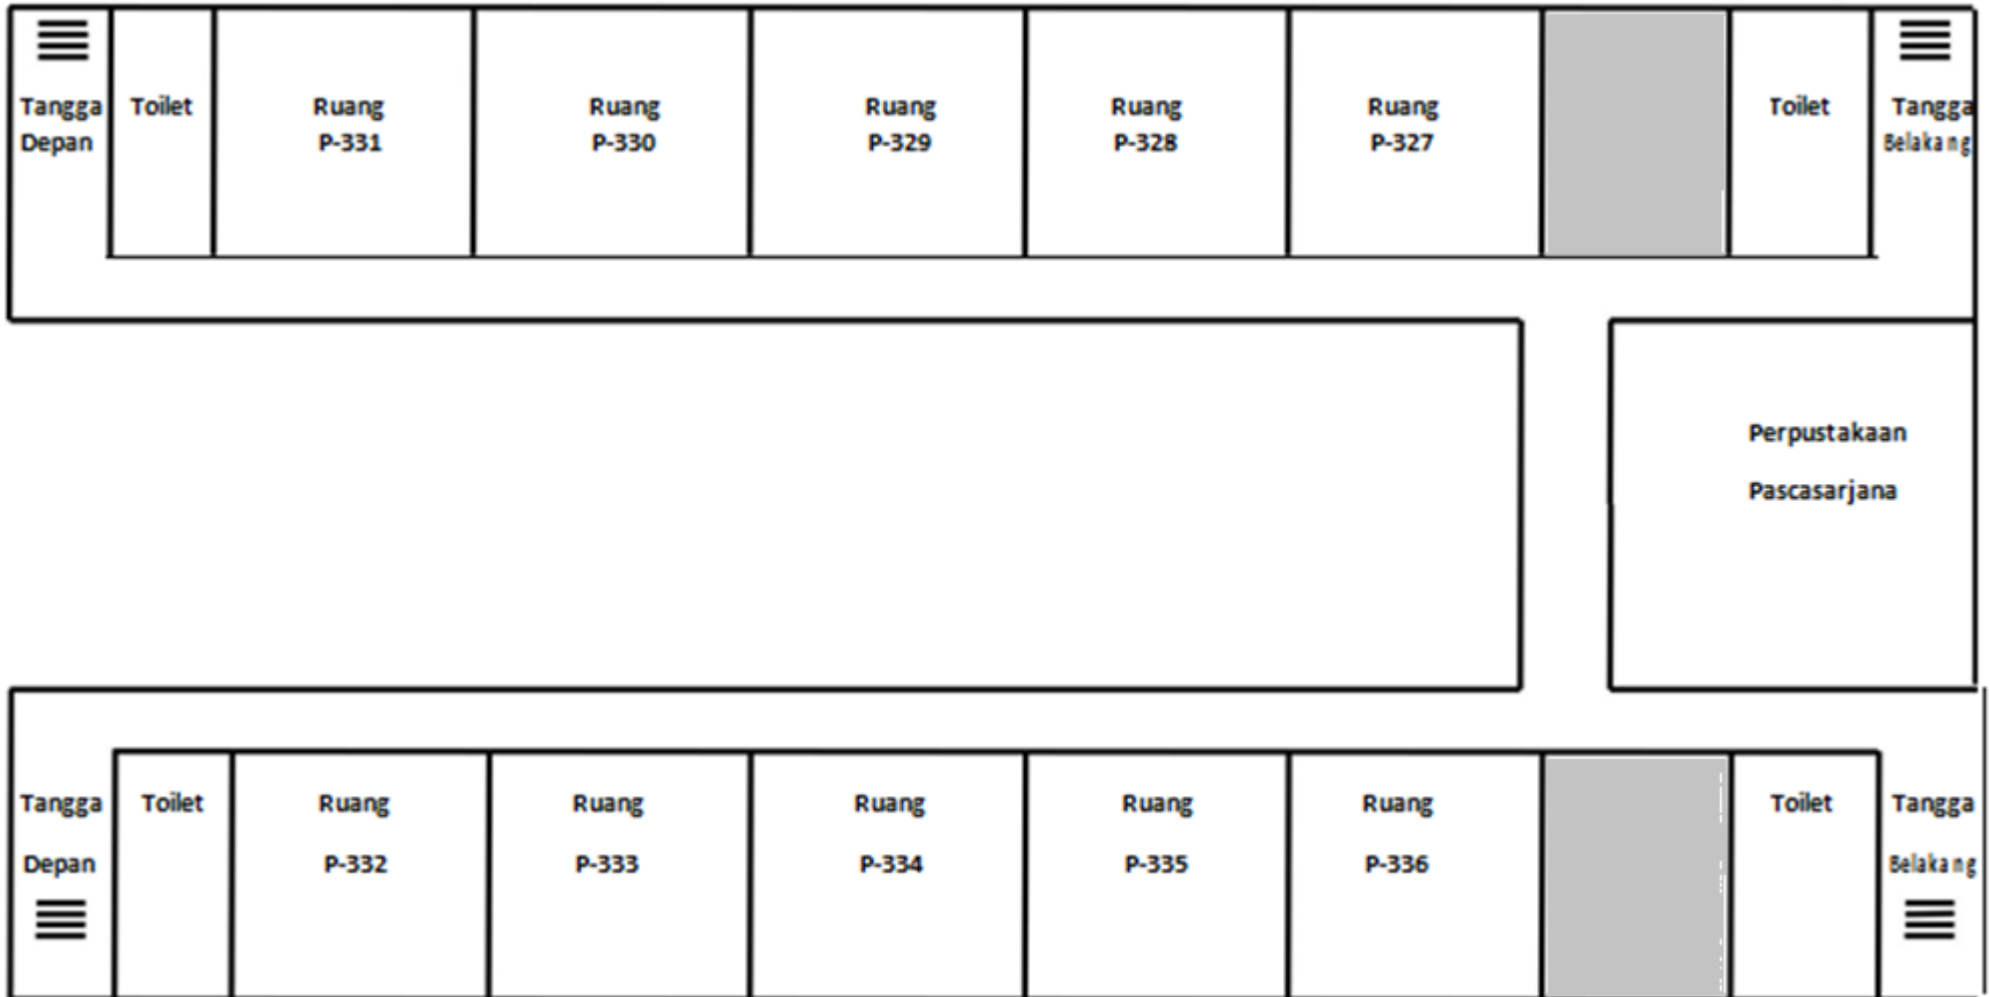

**Gedung Fakultas Sains dan Teknologi
Kampus Tuntungan, Lantai-1**

**Gedung Fakultas Sains dan Teknologi
Kampus Tuntungan, Lantai-3**

**Gedung Kuliah Bersama H. Anif
Kampus Sutomo, Lantai-2**

Gedung Pascasarjana Kampus Sutomo, Lantai-3

**Gedung Laboratorium Biologi
Fakultas Sains dan Teknologi
Kampus Sutomo**

LAB. BIOLOGI

FKM FKM FKM

FKM	FKM	FKM	FKM	FKM	FKM	FKM
						FKM