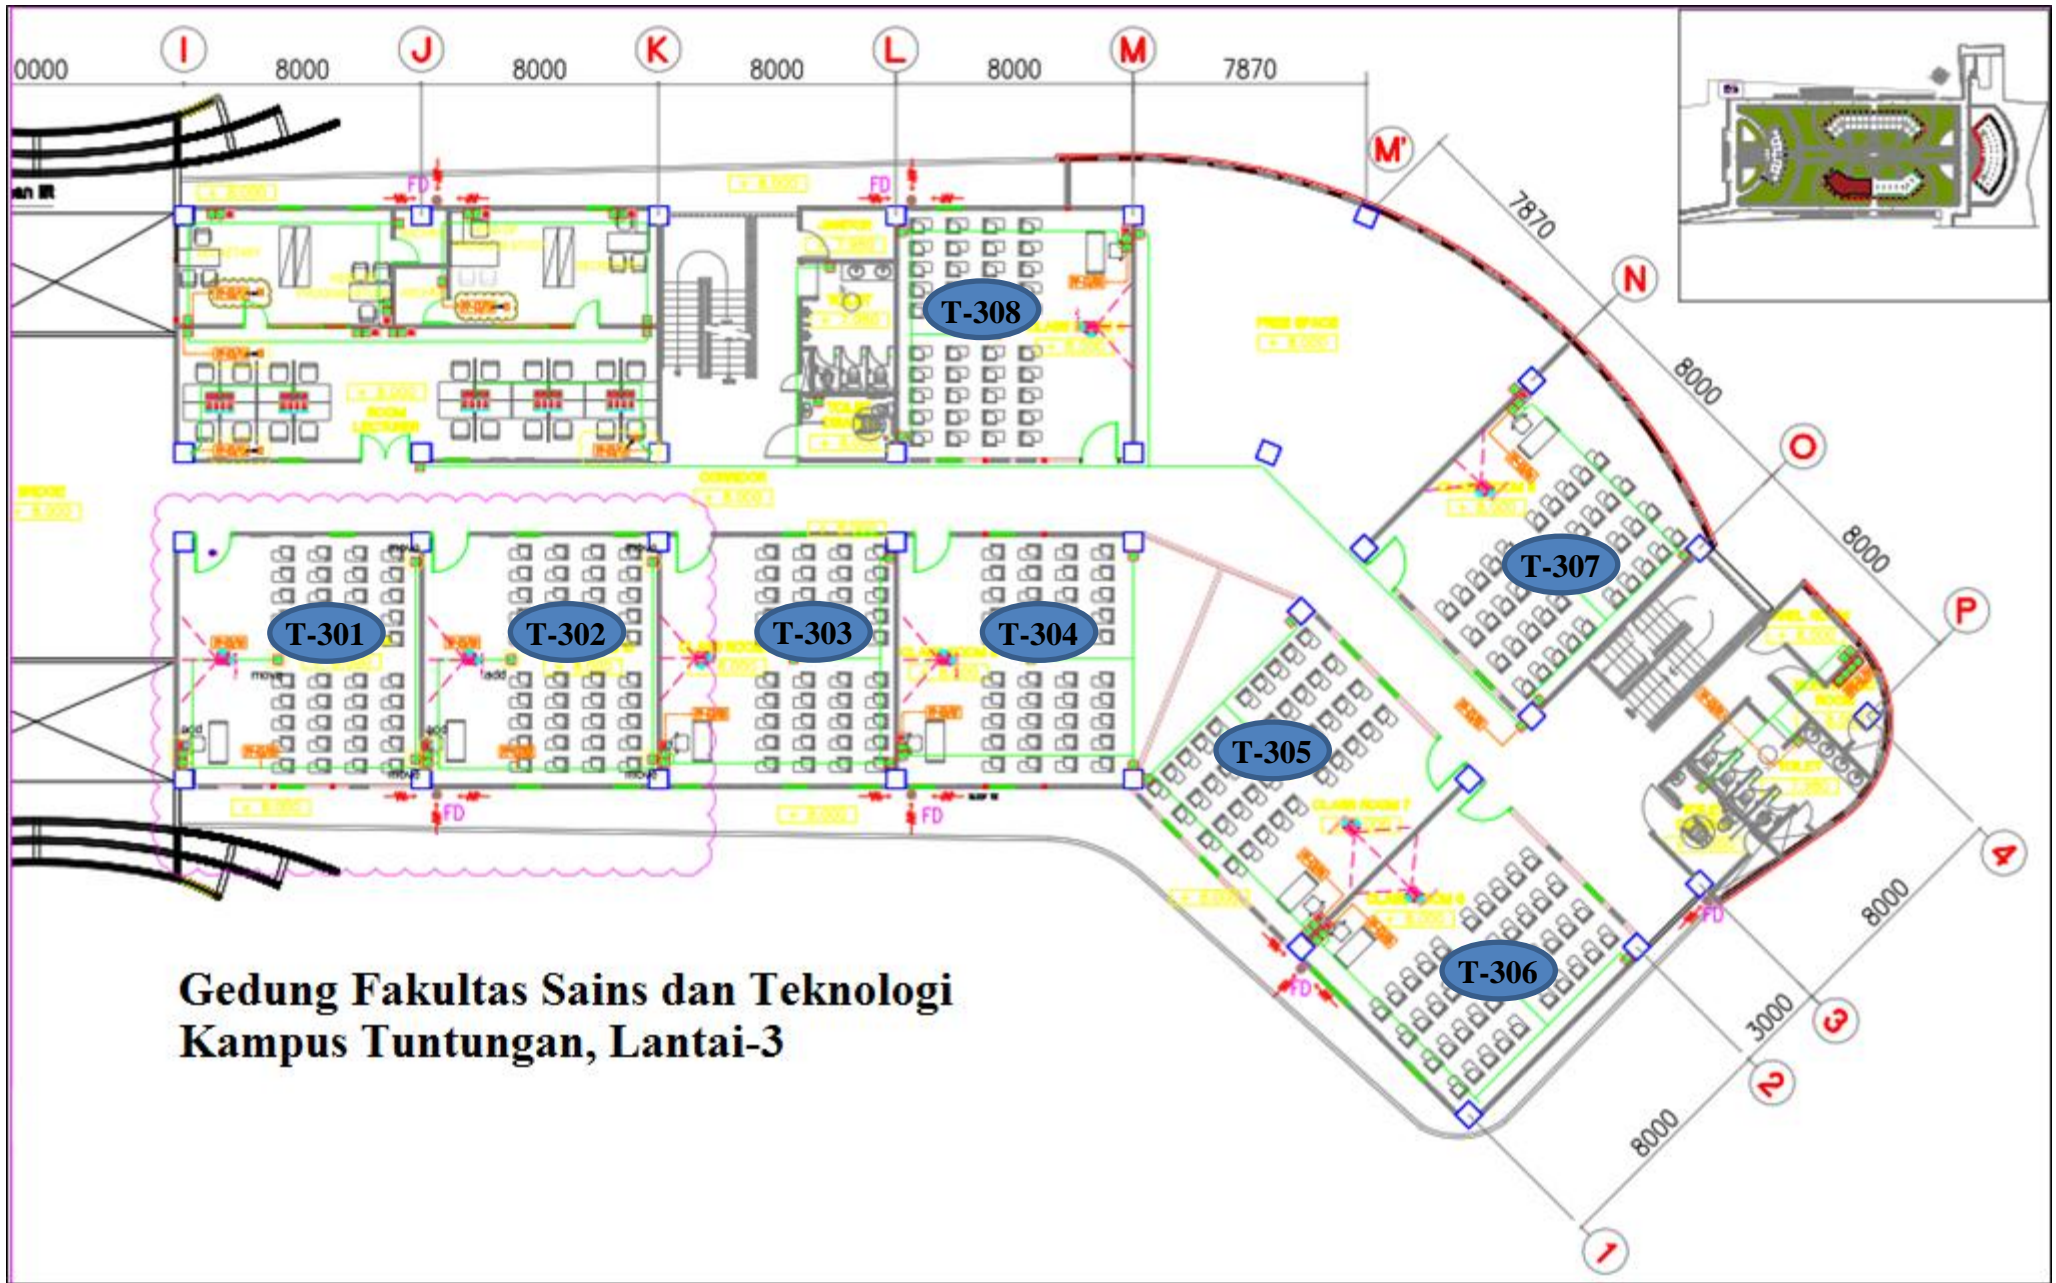

**Gedung Fakultas Sains dan Teknologi
Kampus Tuntungan, Lantai-1**

**Gedung Fakultas Sains dan Teknologi
Kampus Tuntungan, Lantai-3**

**Gedung Kuliah Bersama H. Anif
Kampus Sutomo, Lantai-2**

Gedung Pascasarjana Kampus Sutomo, Lantai-3

**Gedung Laboratorium Biologi
Fakultas Sains dan Teknologi
Kampus Sutomo**

LAB. BIOLOGI

FKM FKM FKM

FKM	FKM	FKM	FKM	FKM	FKM	FKM
						FKM