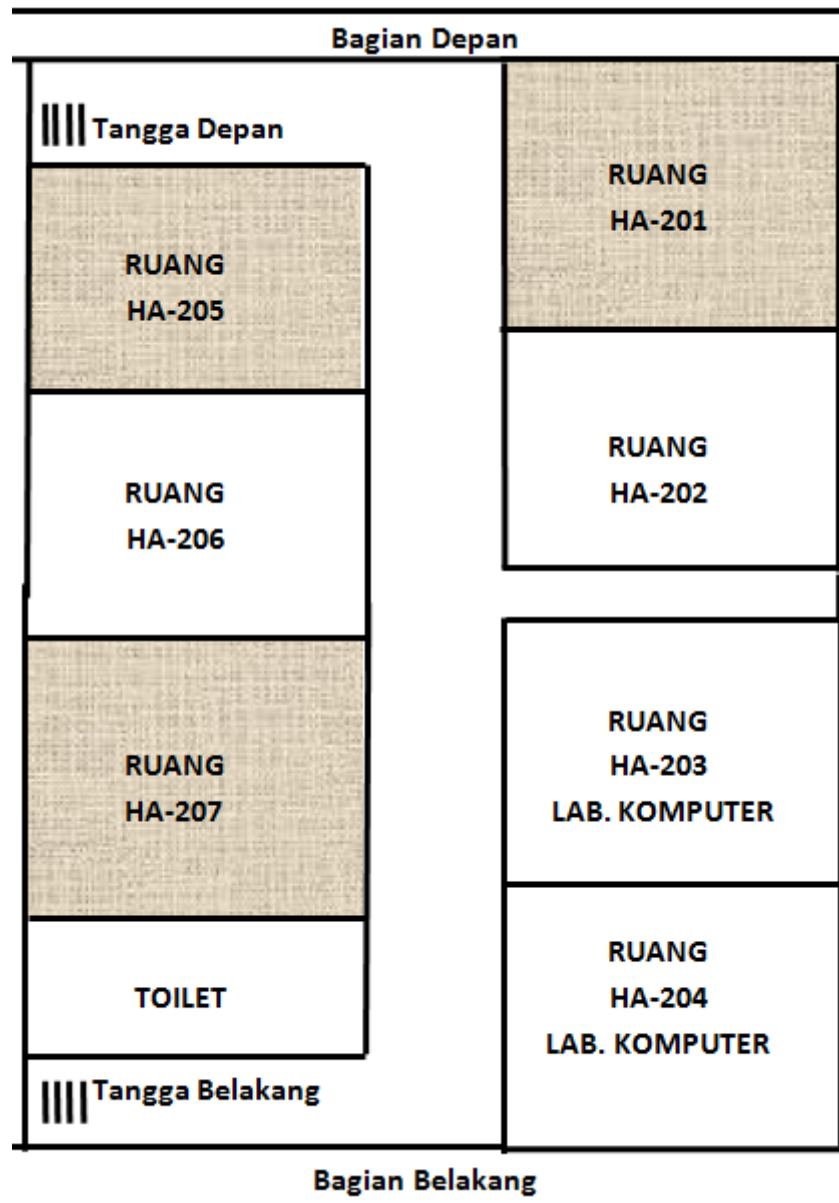

**Gedung Fakultas Sains dan Teknologi
Kampus Tuntungan, Lantai-1**

**Gedung Fakultas Sains dan Teknologi
Kampus Tuntungan, Lantai-3**

**Gedung Kuliah Bersama H. Anif
Kampus Sutomo, Lantai-2**

Gedung Pascasarjana Kampus Sutomo, Lantai-3

**Gedung Laboratorium Biologi
Fakultas Sains dan Teknologi
Kampus Sutomo**

LAB. BIOLOGI

FKM FKM FKM

FKM	FKM	FKM	FKM	FKM	FKM	FKM
						FKM